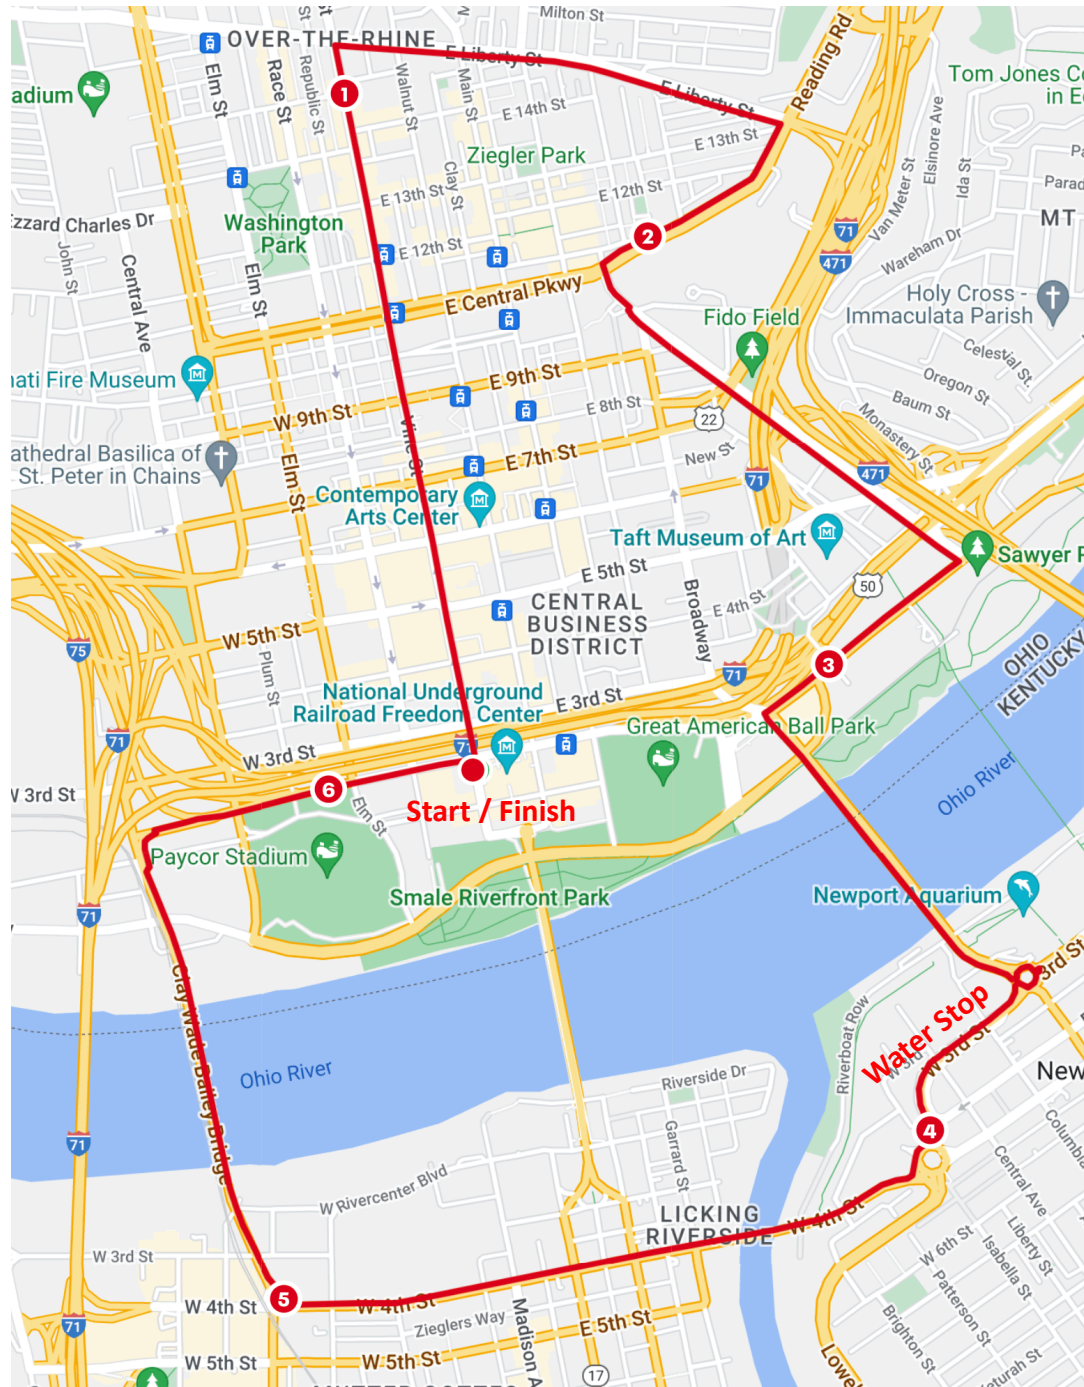

2022 Thanksgiving Day 10K Race Route ([MapMyRun link](#))

Elevation

Start 491 ft    Max 651 ft    Gain 313 ft